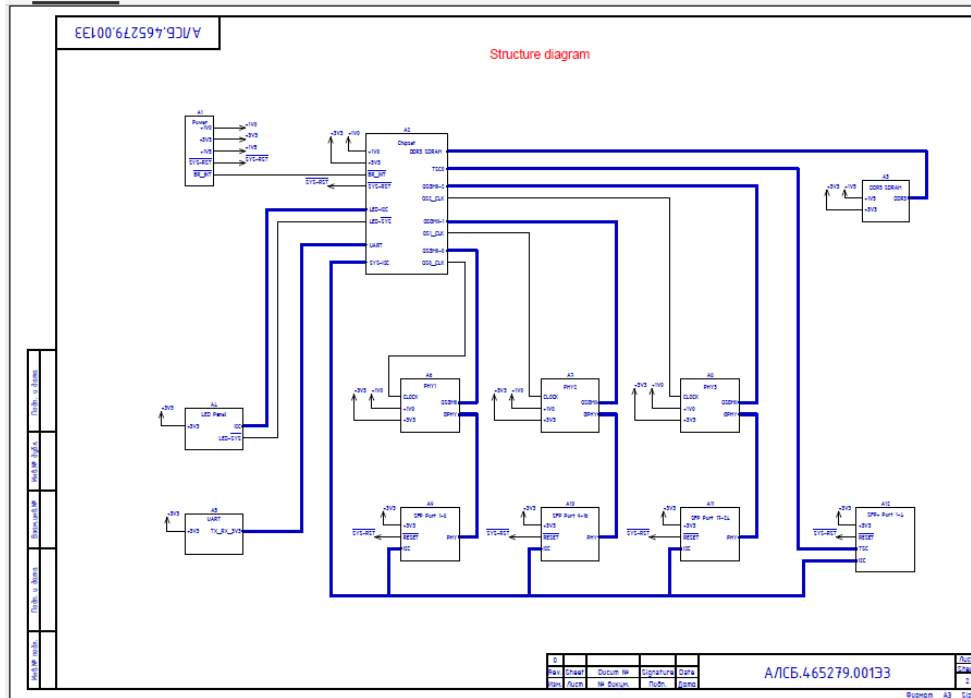

- چیپست ها (chips)
- حافظه فلش، رم (Memory FLASH, RAM)
- منابع تغذیه (Power supplies)
- حداکثر استفاده از قطعات داخلی (domestic components Maximum use of)